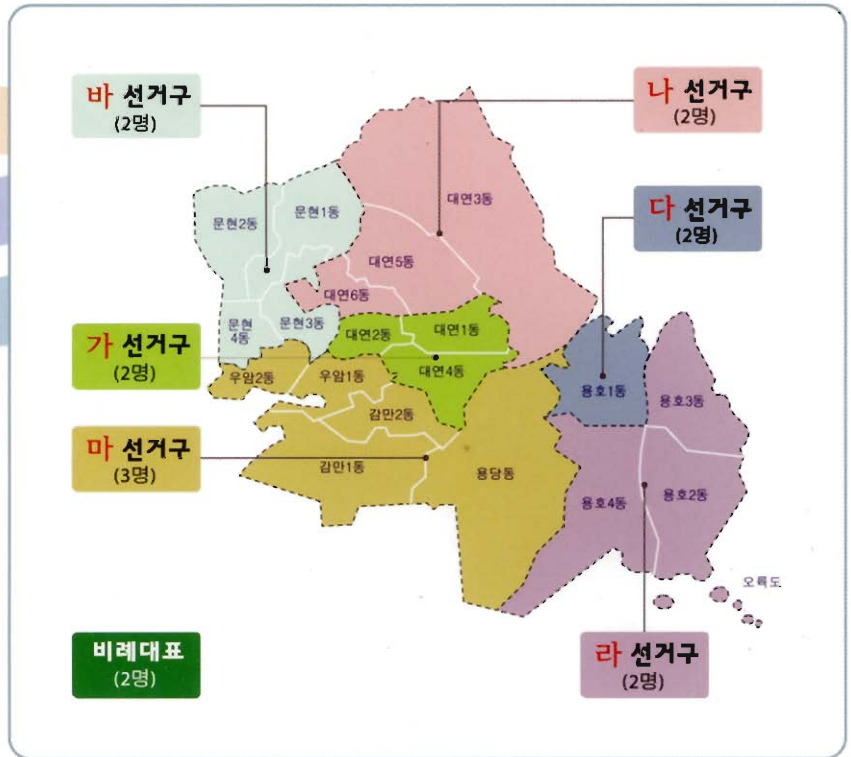

남구의회는
어떤 일을 할까요?

부산광역시 남구의회

Busan Nam-Gu District Council

남구의회

의원총수 15명

• 지역구 13명

• 비례대표 2명

의회기구표

남구의회는 어떤 일을 할까요?

4 _ 의회의 역사

5 _ 의회의 기구

7 _ 상임위원회/특별위원회

8 _ 의회사무국

10 _ 조례제정

11 _ 예산안 처리와 결산승인

12 _ 행정사무감사/조사

13 _ 청원제도

아름 부산남구의회

우와~~! 여기가
부산남구의회구나!!

의회기구

의회는 의장과 부의장을 중심으로 상임위원회, 특별위원회, 사무국으로 구성돼!

상임위원회와 특별위원회는 이런 곳

먼저 위원회부터
알아보자꾸나.

사무국에서는 이런 일을 합니다

사무국은 의회운영에 관한
중요한 일을 담당하는
곳이야.

오!

모두들 어서 와요!
사무국에 대해서
내가 설명해 줄게요!

난 잠시 퇴장~
(휴식^~^!)

안녕하세요~~!

어린 학생이 의회에
대해 열심히
공부하는 군요.

기본이죠,
~~헤헤

하여간
못말린다니깐~