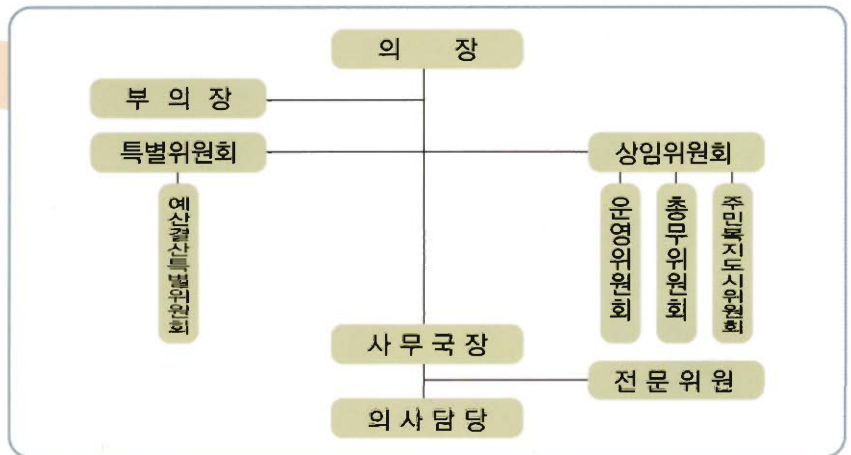

남구의회는
어떤 일을 할까요?

부산광역시 남구의회

Busan Nam-Gu District Council

남구의회

의원총수 15명

• 지역구 13명

• 비례대표 2명

의회기구표

남구의회는 어떤 일을 할까요?

4 _ 의회의 역사

5 _ 의회의 기구

7 _ 상임위원회/특별위원회

8 _ 의회사무국

10 _ 조례제정

11 _ 예산안 처리와 결산승인

12 _ 행정사무감사/조사

13 _ 청원제도

아름 부산남구의회

우와~~! 여기가
부산남구의회구나!!

의회기구

의회는 의장과 부의장을 중심으로 상임위원회, 특별위원회, 사무국으로 구성돼!

상임위원회와 특별위원회는 이런 곳

먼저 위원회부터
알아보자꾸나.

사무국에서는 이런 일을 합니다